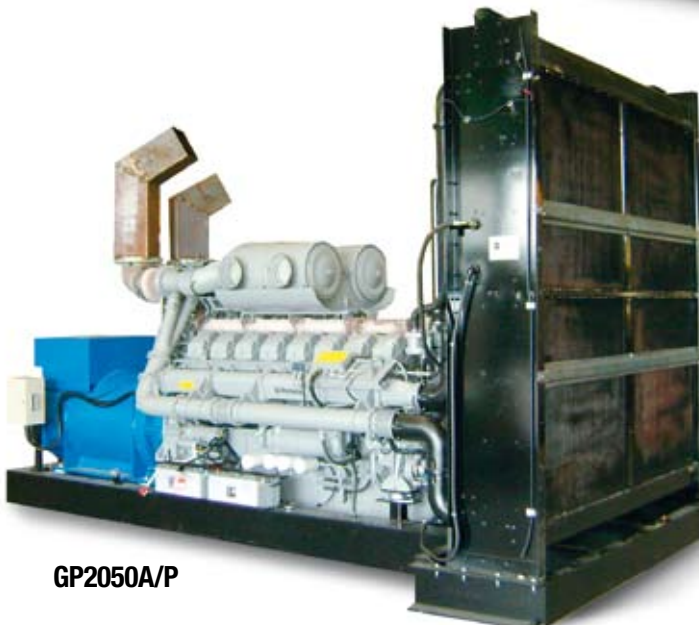

Gruppi elettrogeni industriali
Industrial generating sets
Groupes électrogènes industriels
Grupos electrógenos industriales

1250-2200 kVA

powered by

GP2090A/MIT

GP1380A/C

GP1380A/P

GP2050A/P