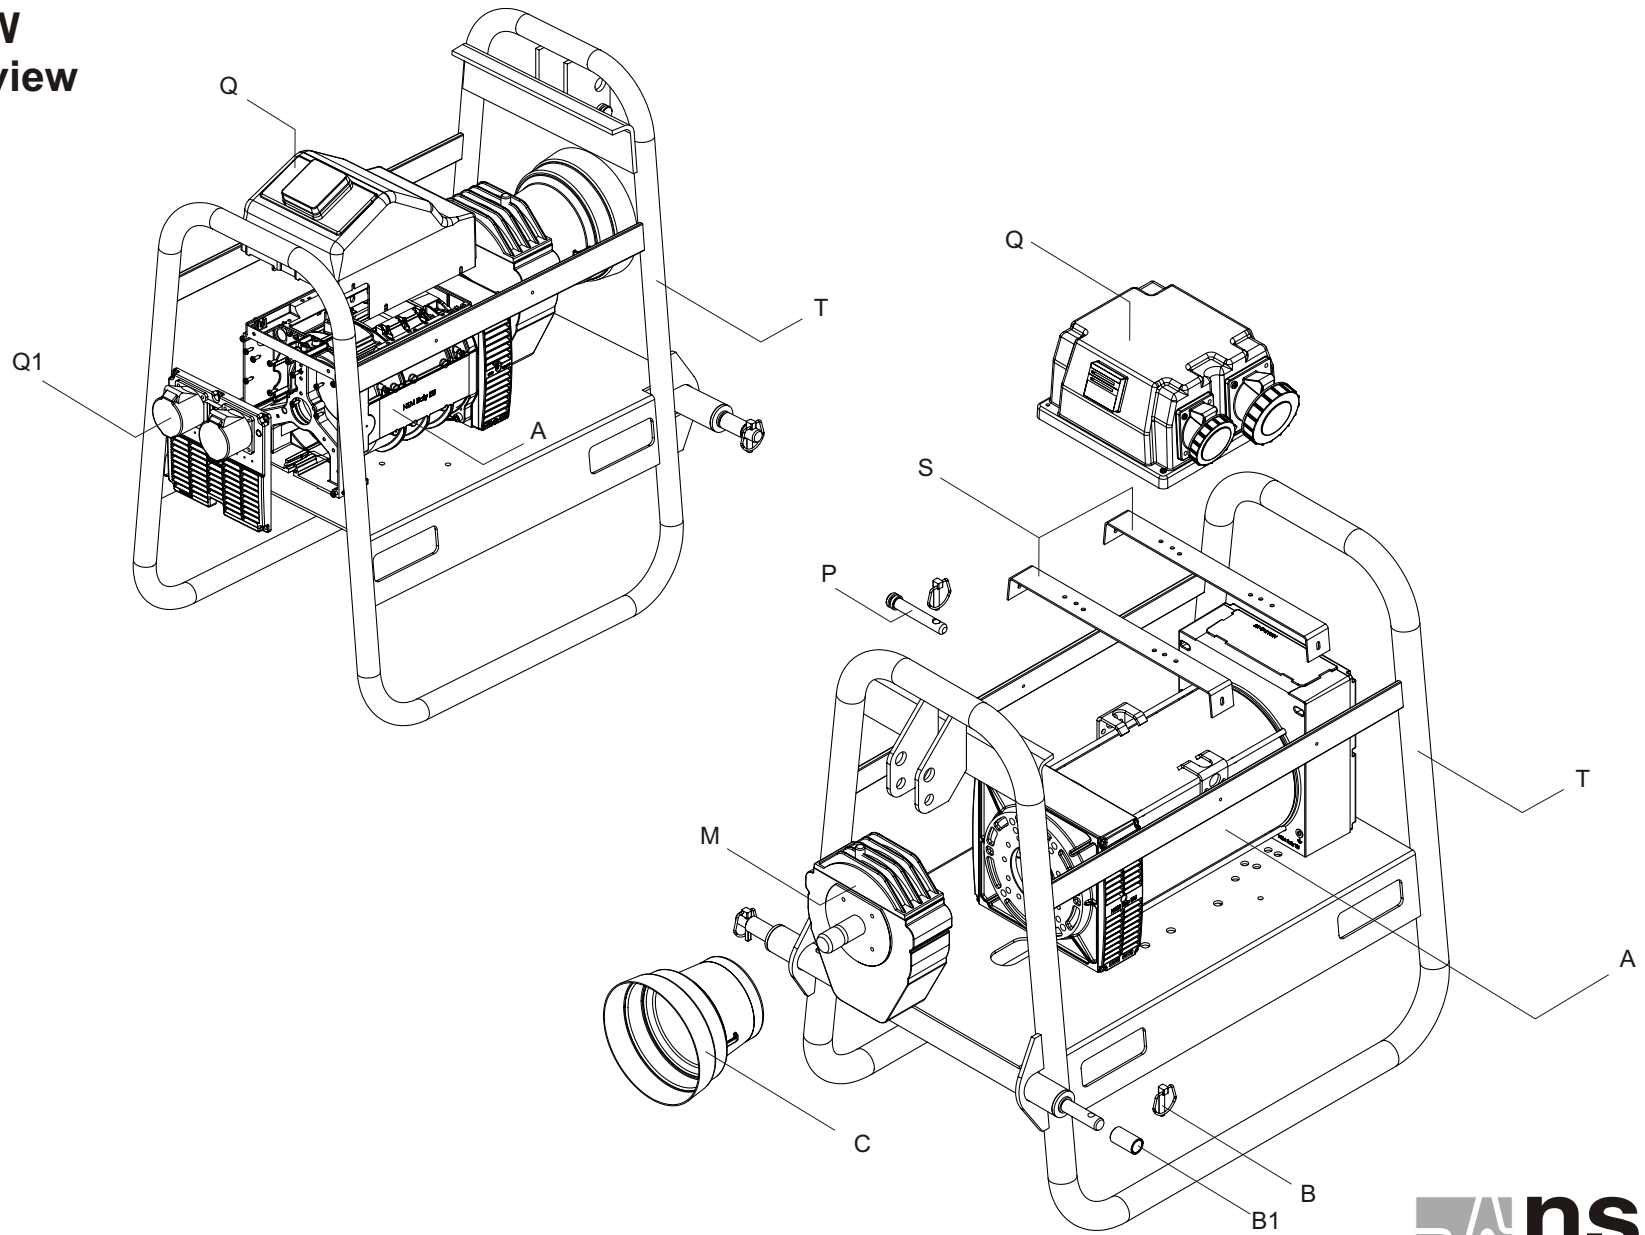

TW-TRW exploded view

Listino Ricambi TW-TRW - TW-TRW Spare Parts List - Pieces De Rechanges TW-TRW

rif	q.ty	descrizione	description	description
A (*)	1	Alternatore	Alternator	Alternateur
B	3	spina a scatto	linch pin	Goupilles clip
B1	2	bussola di riduzione	adapting bush	Douilles de adaptacion
C	1	cuffia protettiva	safety shield	Coiffe de protection
M	1	Moltiplicatore	gear box	Multiplicateur
P	1	perno terzo punto	top link pin	Axe attelage 3éme point
Q	1	coperchio chiuso o cablato	Blind or wired top cover	Couvercle sans trous o câblé
Q1	1	Cuffia aspirazione cieca o cablata	Blind or wired cover	Couvercle arriere sans trous o câblé
S	2	staffa quadro elettrico	electrical panel bracket	Bride pour tableau électrique
T	1	Telaio	Frame	Chassis